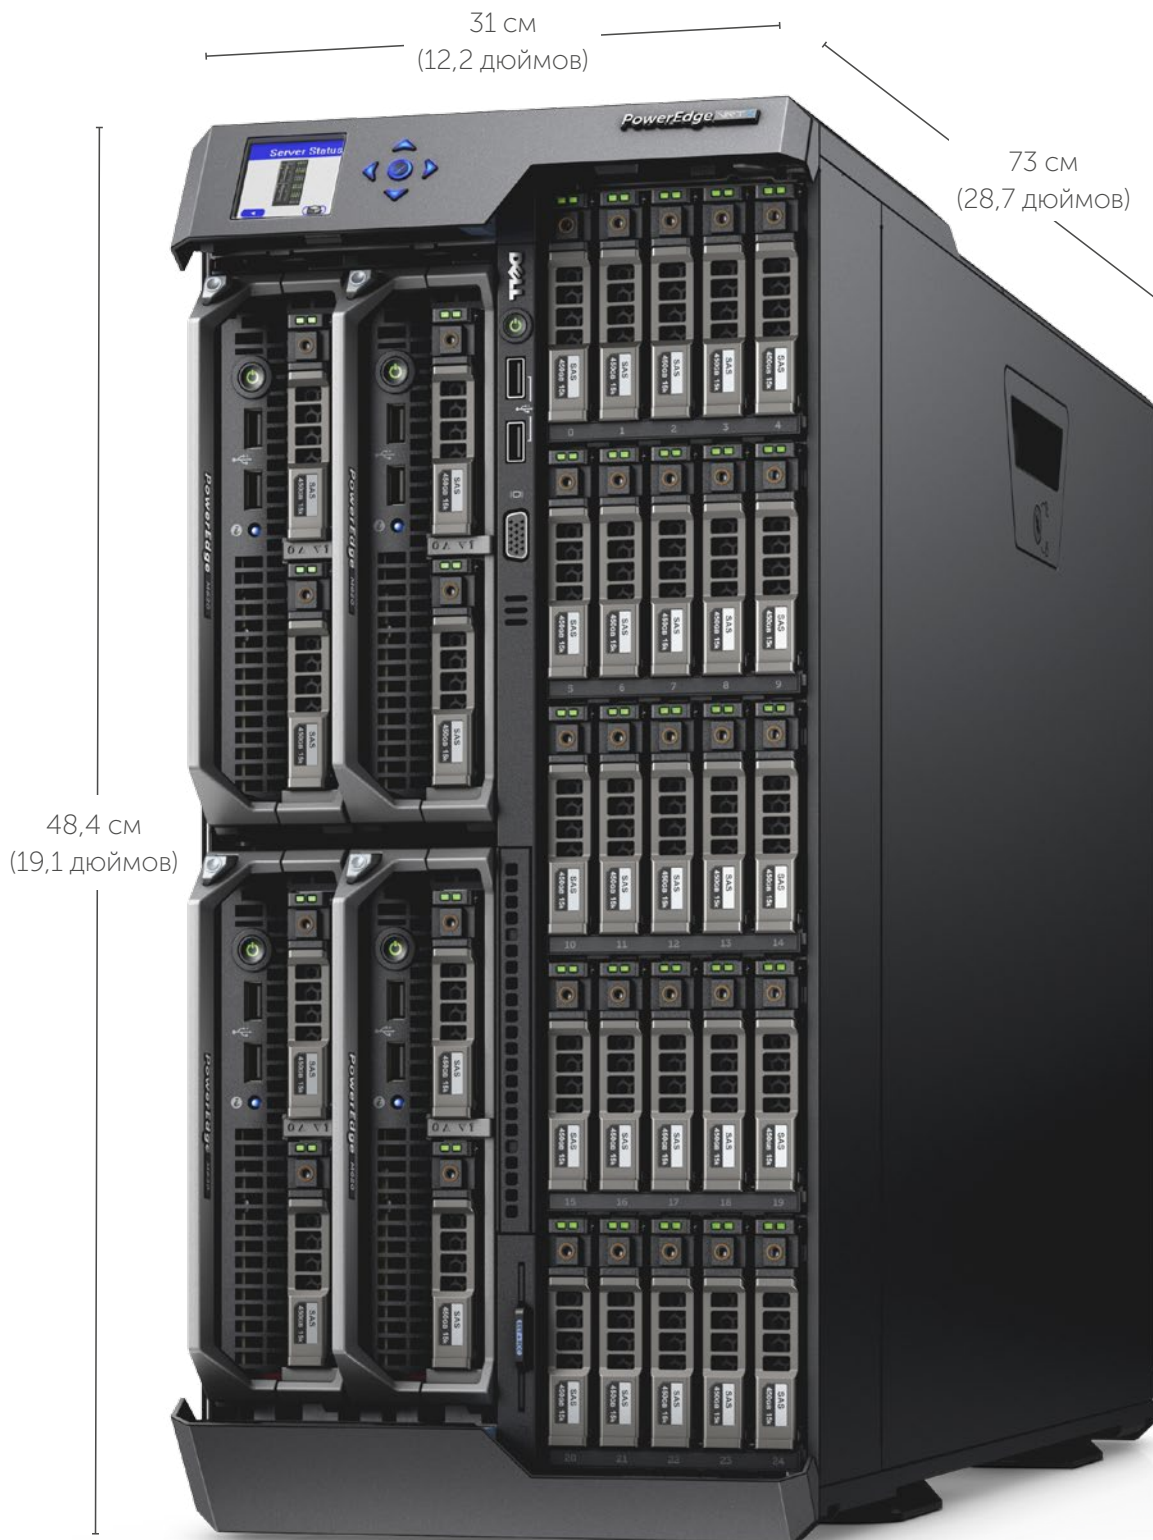

Виртуализация стала проще.

PowerEdge VRTX позволяет вам получить полноценный и мощный центр обработки данных в одном серверном корпусе Tower. Это решение обеспечивает интеграцию серверов, систем хранения данных, сетевых компонентов и систем управления в удаленных офисах, малых предприятиях и филиалах.

Простота управления

Развертывание, мониторинг, обновление и обслуживание производятся с помощью унифицированной консоли, работающей с серверами, системами хранения данных и сетями.

Масштабируемая производительность

Универсальность системы позволяет создать решение под конкретные задачи и бюджет, а затем масштабировать его по мере роста бизнеса.

Общий накопитель

Все четыре серверных узла имеют доступ к общему накопителю с небольшой задержкой. Это идеальная конфигурация для виртуализации и кластеризации.

Технология Intel® помогает сделать облако более безопасным.

PowerEdge VRTX

Предназначен специально для растущих офисов.

Аксессуары

AppAssure — помогает надежно защищать и восстанавливать данные.

AppAssure — удобное комплексное программное решение для защиты данных, которое одновременно поддерживает резервное копирование, репликацию и восстановление.

Foglight: мониторинг производительности для продвинутых ИТ-компаний.

Foglight — это решение высокого класса для мониторинга и контроля производительности при использовании множества различных технологий, а также для учета качества обслуживания конечных пользователей, взаимодействующих со специализированными бизнес-приложениями.

За дополнительными сведениями обратитесь к своему ведущему специалисту Dell.

Если вы хотите стать экспертом по решениям Dell, нужно обязательно пройти тренинг.

Почему бы не принять участие в тренинге VRTX0613WBTS — обзор PowerEdge VRTX для сотрудников отделов продаж? В этом онлайн-курсе рассматриваются технические возможности и преимущества решения PowerEdge VRTX "все в одном" для клиентов. Перейдите по этой ссылке, чтобы стать его участником прямо сейчас.